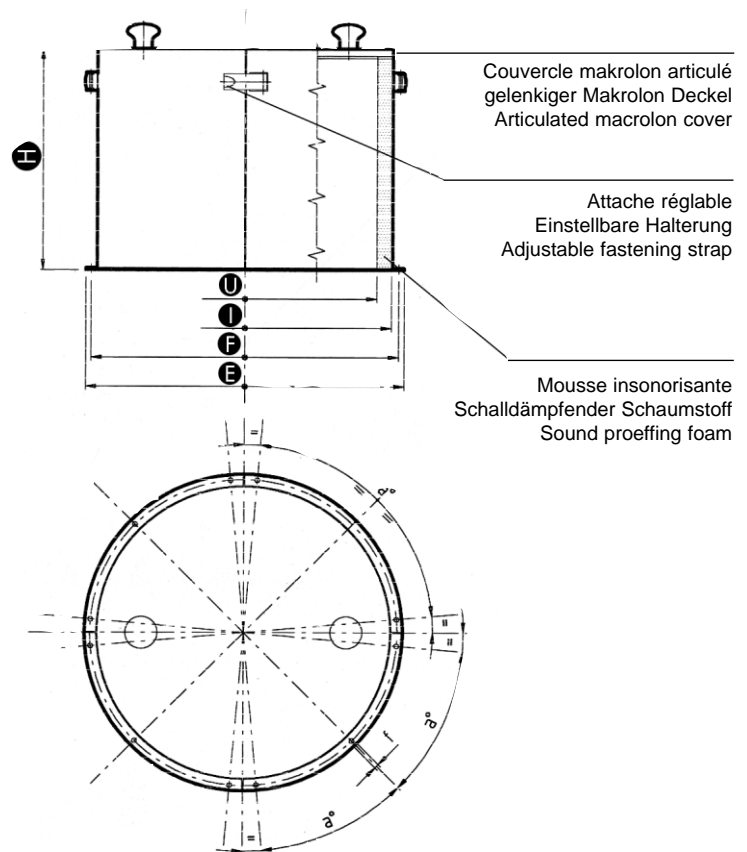

CAISSON D'INSONORISATION TYPE QUATTRO

Sound proofing vessel "quattro" type Schalldämpfungskasten typ "quattro"

37

- Capot complet avec hublot.
Capot en 2 parties,
fixé avec 2 charnières.
Capot transparent en Lexan.
Autres dimensions sur demande.
- Whole cover with porthole.
Two half hinged cover.
Transparent cover in Lexan material.
Special dimensions available.
- Gesamte Abdeckung mit Einfüllöffnung.
Abdeckung an zwei Halften mittels
Scharnier befestigt.
Transparenter Lexan-Deckel. Weitere
Abmessungen auf Anfrage.

Ø E	Ø F	Ø I	Ø U	Secteur	Nb de trous	f	d	H≈
435	420	400	360	4	2	Ø 6,5	70°	400
485	470	450	410					455
535	520	500	460					455
585	570	550	510					555
635	620	600	560					555
685	670	650	610					555
735	720	700	660					555
785	770	750	710					655
835	820	800	760					655

Ø E	Ø F	Ø I	Ø U	Secteur	Nb de trous	f	d	H≈
885	870	850	810	4	3	Ø 6,5	40°	655
935	920	900	860					655
985	970	950	910					655
1035	1020	1000	960					655
1135	1120	1100	1060				755	
1235	1220	1200	1160				755	
1335	1320	1300	1260	6		50°	855	
1435	1420	1400	1360				855	